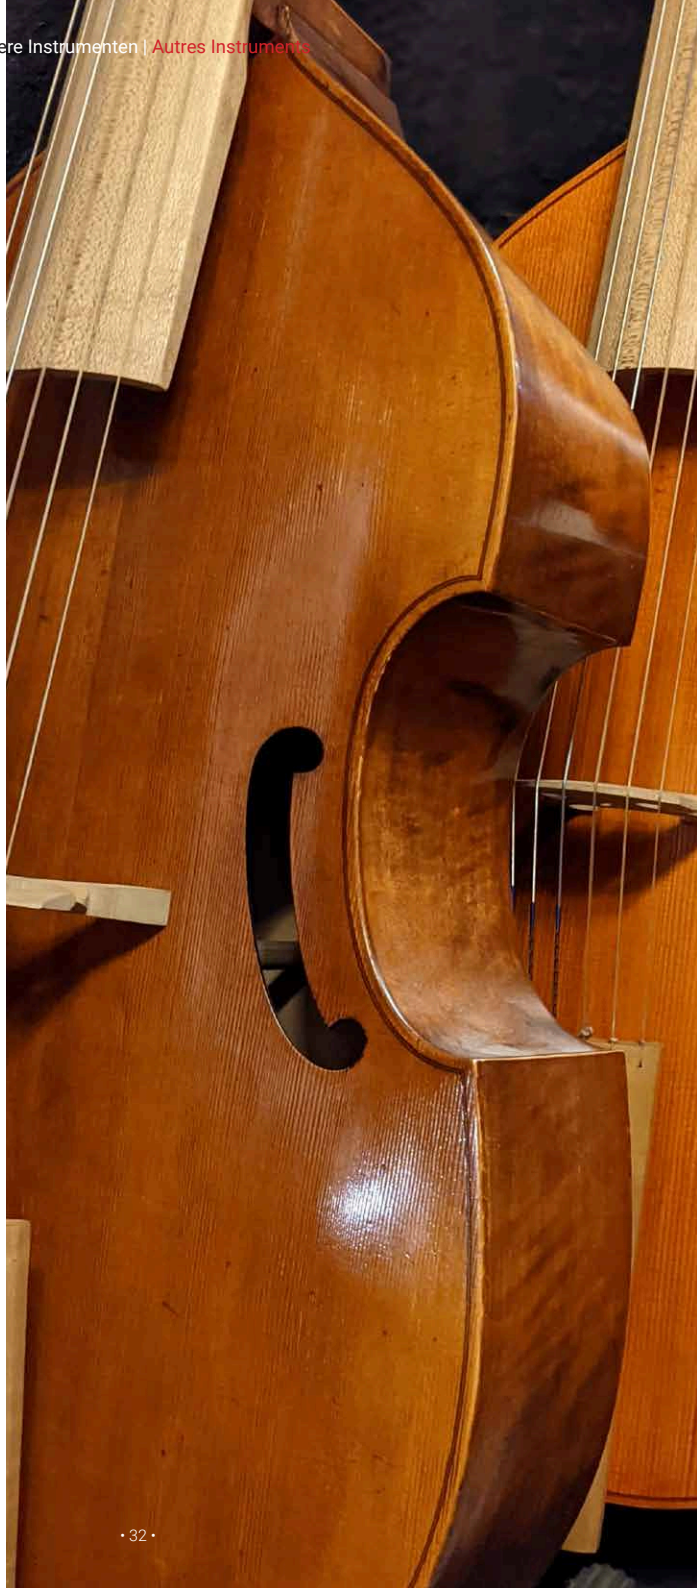

BAROK

Violen en Gamba's

De familie Fiedler kent een vioolbouwtraditie gegroeid van vader op zoon sedert meerdere generaties. Wij vonden deze instrumenten opmerkelijk qua prijs-kwaliteitsverhouding en vanwege het voortreffelijke vakmanschap van dit atelier.

La tradition de lutherie se passe de père en fils depuis plusieurs générations dans la famille Fiedler. Nous avons trouvé ces instruments remarquables en raison de leur rapport qualité-prix et de l'excellente qualité d'exécution de l'atelier.

Vraag naar ons aanbod en prijzen.
Prix sur demande.